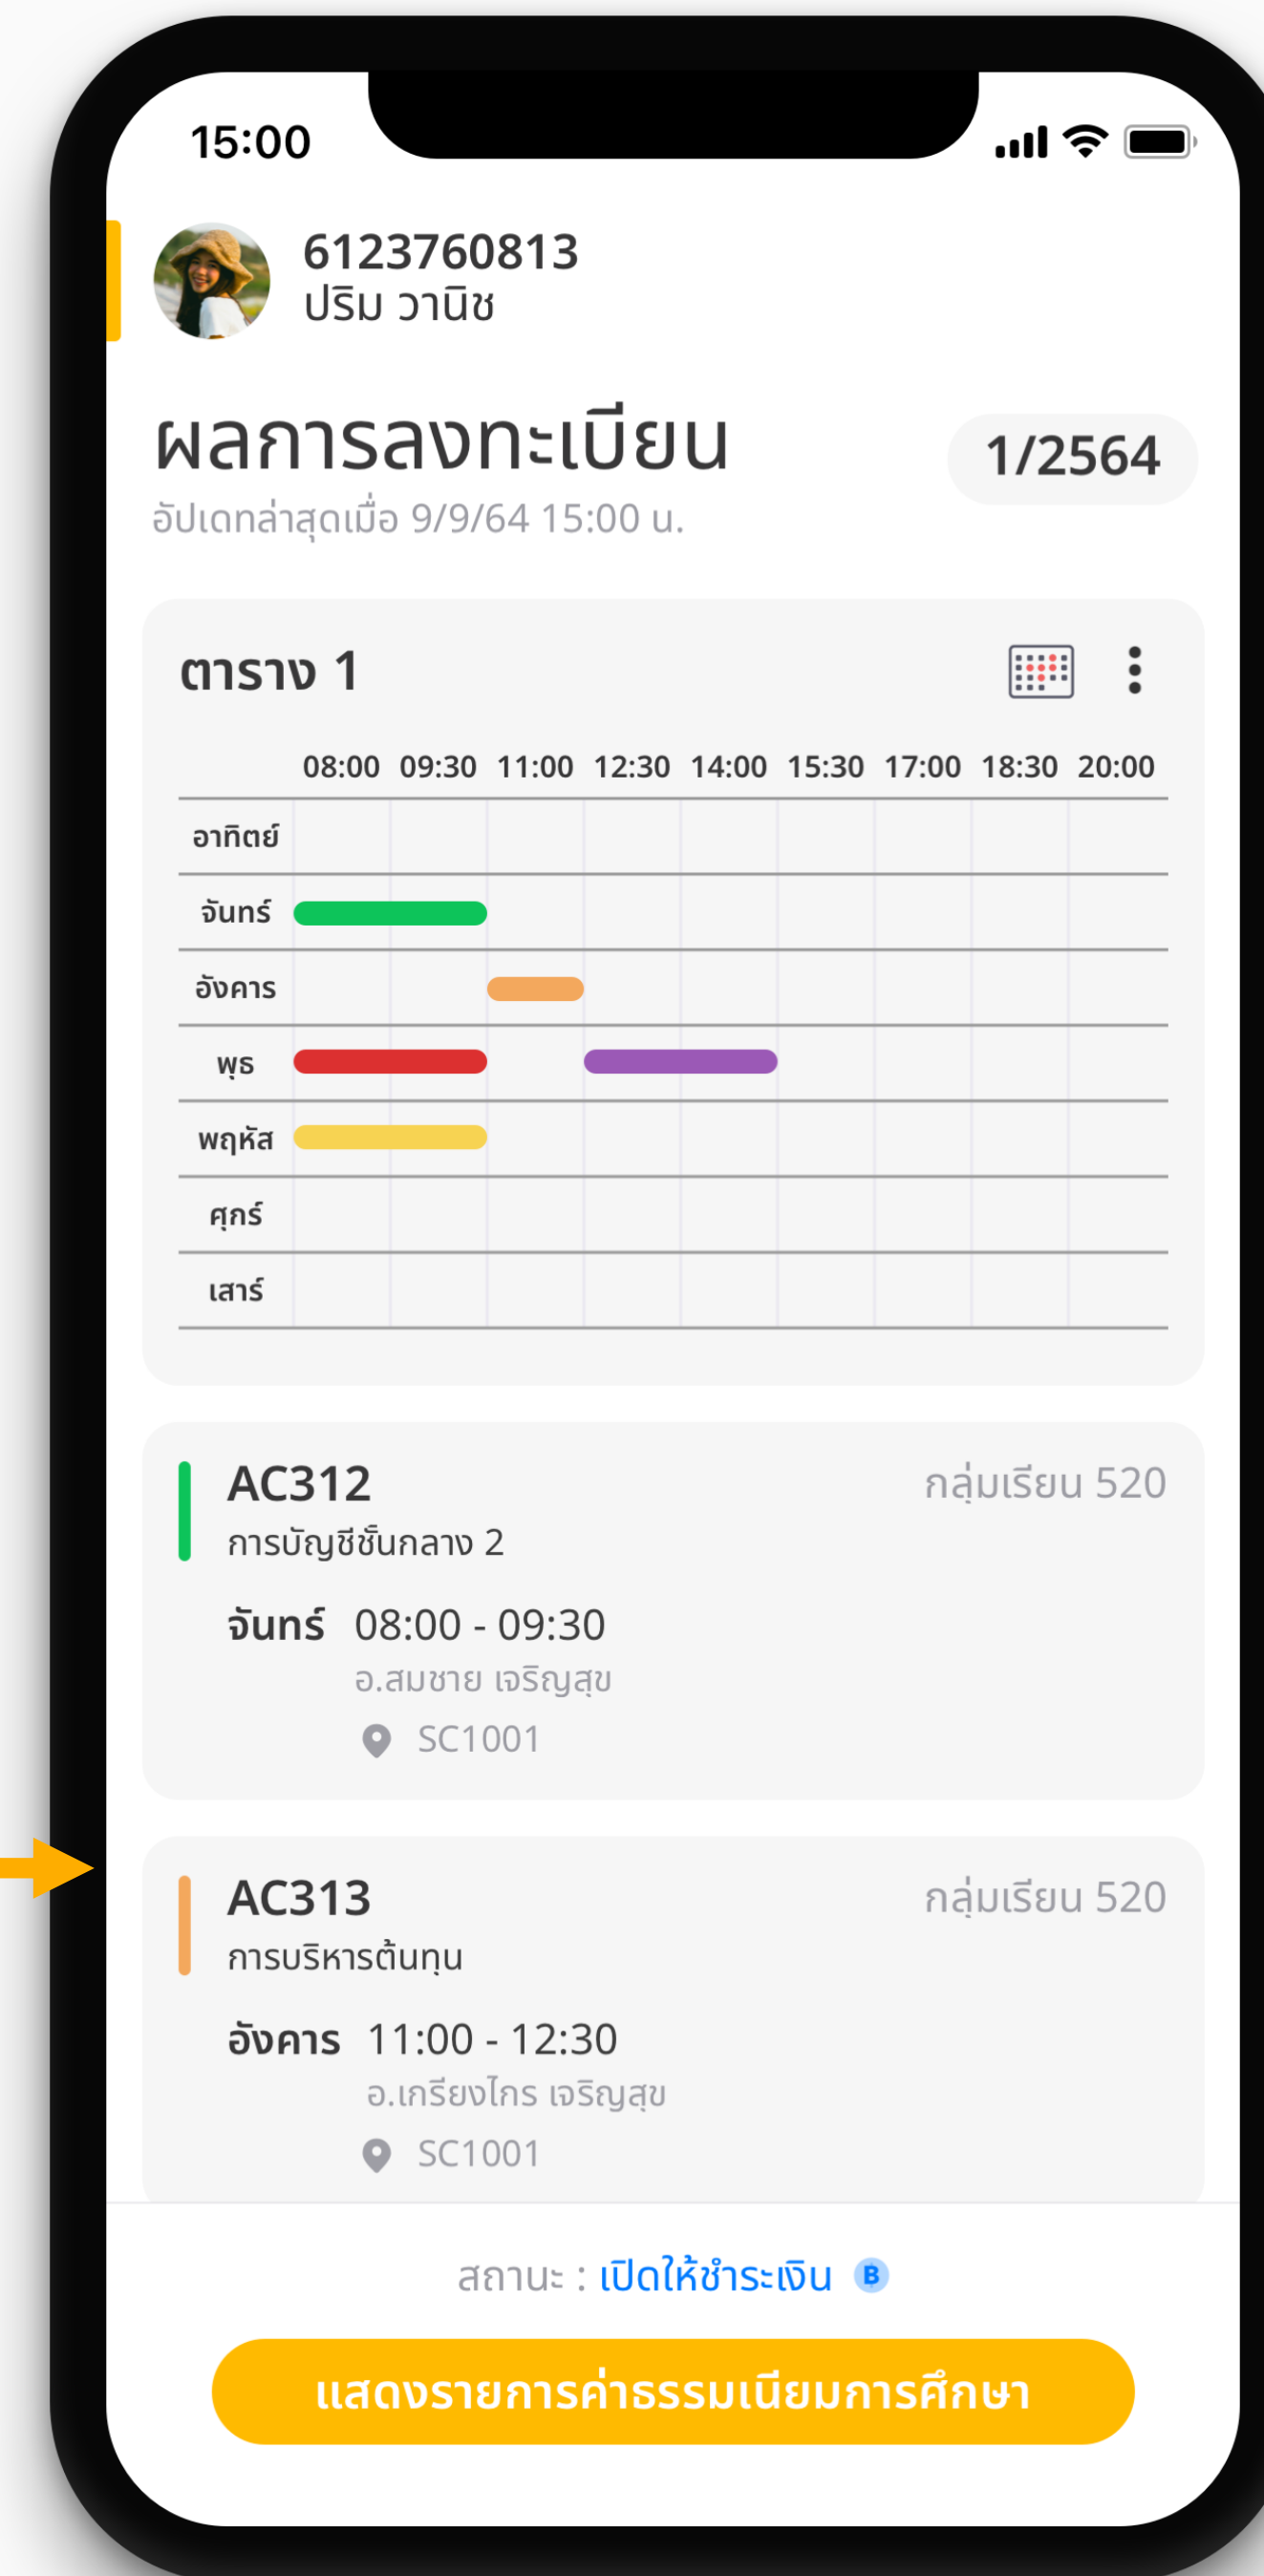

ลงทะเบียน

ตาราง 2

08:00 09:30 11:00 12:30 14:00 15:30 17:00 18:30 20:00

อาทิตย์

จันทร์

อังคาร

พุธ

พฤหัสบดี

ปิด **ยืนยัน**

ผลการลงทะเบียน

5 วิชาที่ลงทะเบียนสำเร็จ

- AC312 กลุ่มเรียน 520 การบัญชีชั้นกลาง 2
- AC313 กลุ่มเรียน 520 การบริหารต้นทุน
- BA201 กลุ่มเรียน 520 กฎหมายธุรกิจ
- EC213 กลุ่มเรียน 520 เศรษฐศาสตร์จุลภาคเบื้องต้น
- EG211 กลุ่มเรียน 520 การฟัง-พูด

ตกลง

หลังจากลงทะเบียนสำเร็จ

กด **ตกลง** เพื่อเปิดหน้า
ผลการลงทะเบียน

วิชาที่ได้แล้ว
เลขที่นั่นจะแสดงเป็น
ไอคอนตึกถูก

15:00

6123760813

ปริม วาณิช

ตาราง 1

08:00 09:30 11:00 12:30 14:00 15:30 17:00 18:30 20:00

อาทิตย์	08:00	09:30	11:00	12:30	14:00	15:30	17:00	18:30	20:00
จันทร์									
อังคาร									
พุธ									
พฤหัสบดี									
ศุกร์									
เสาร์									