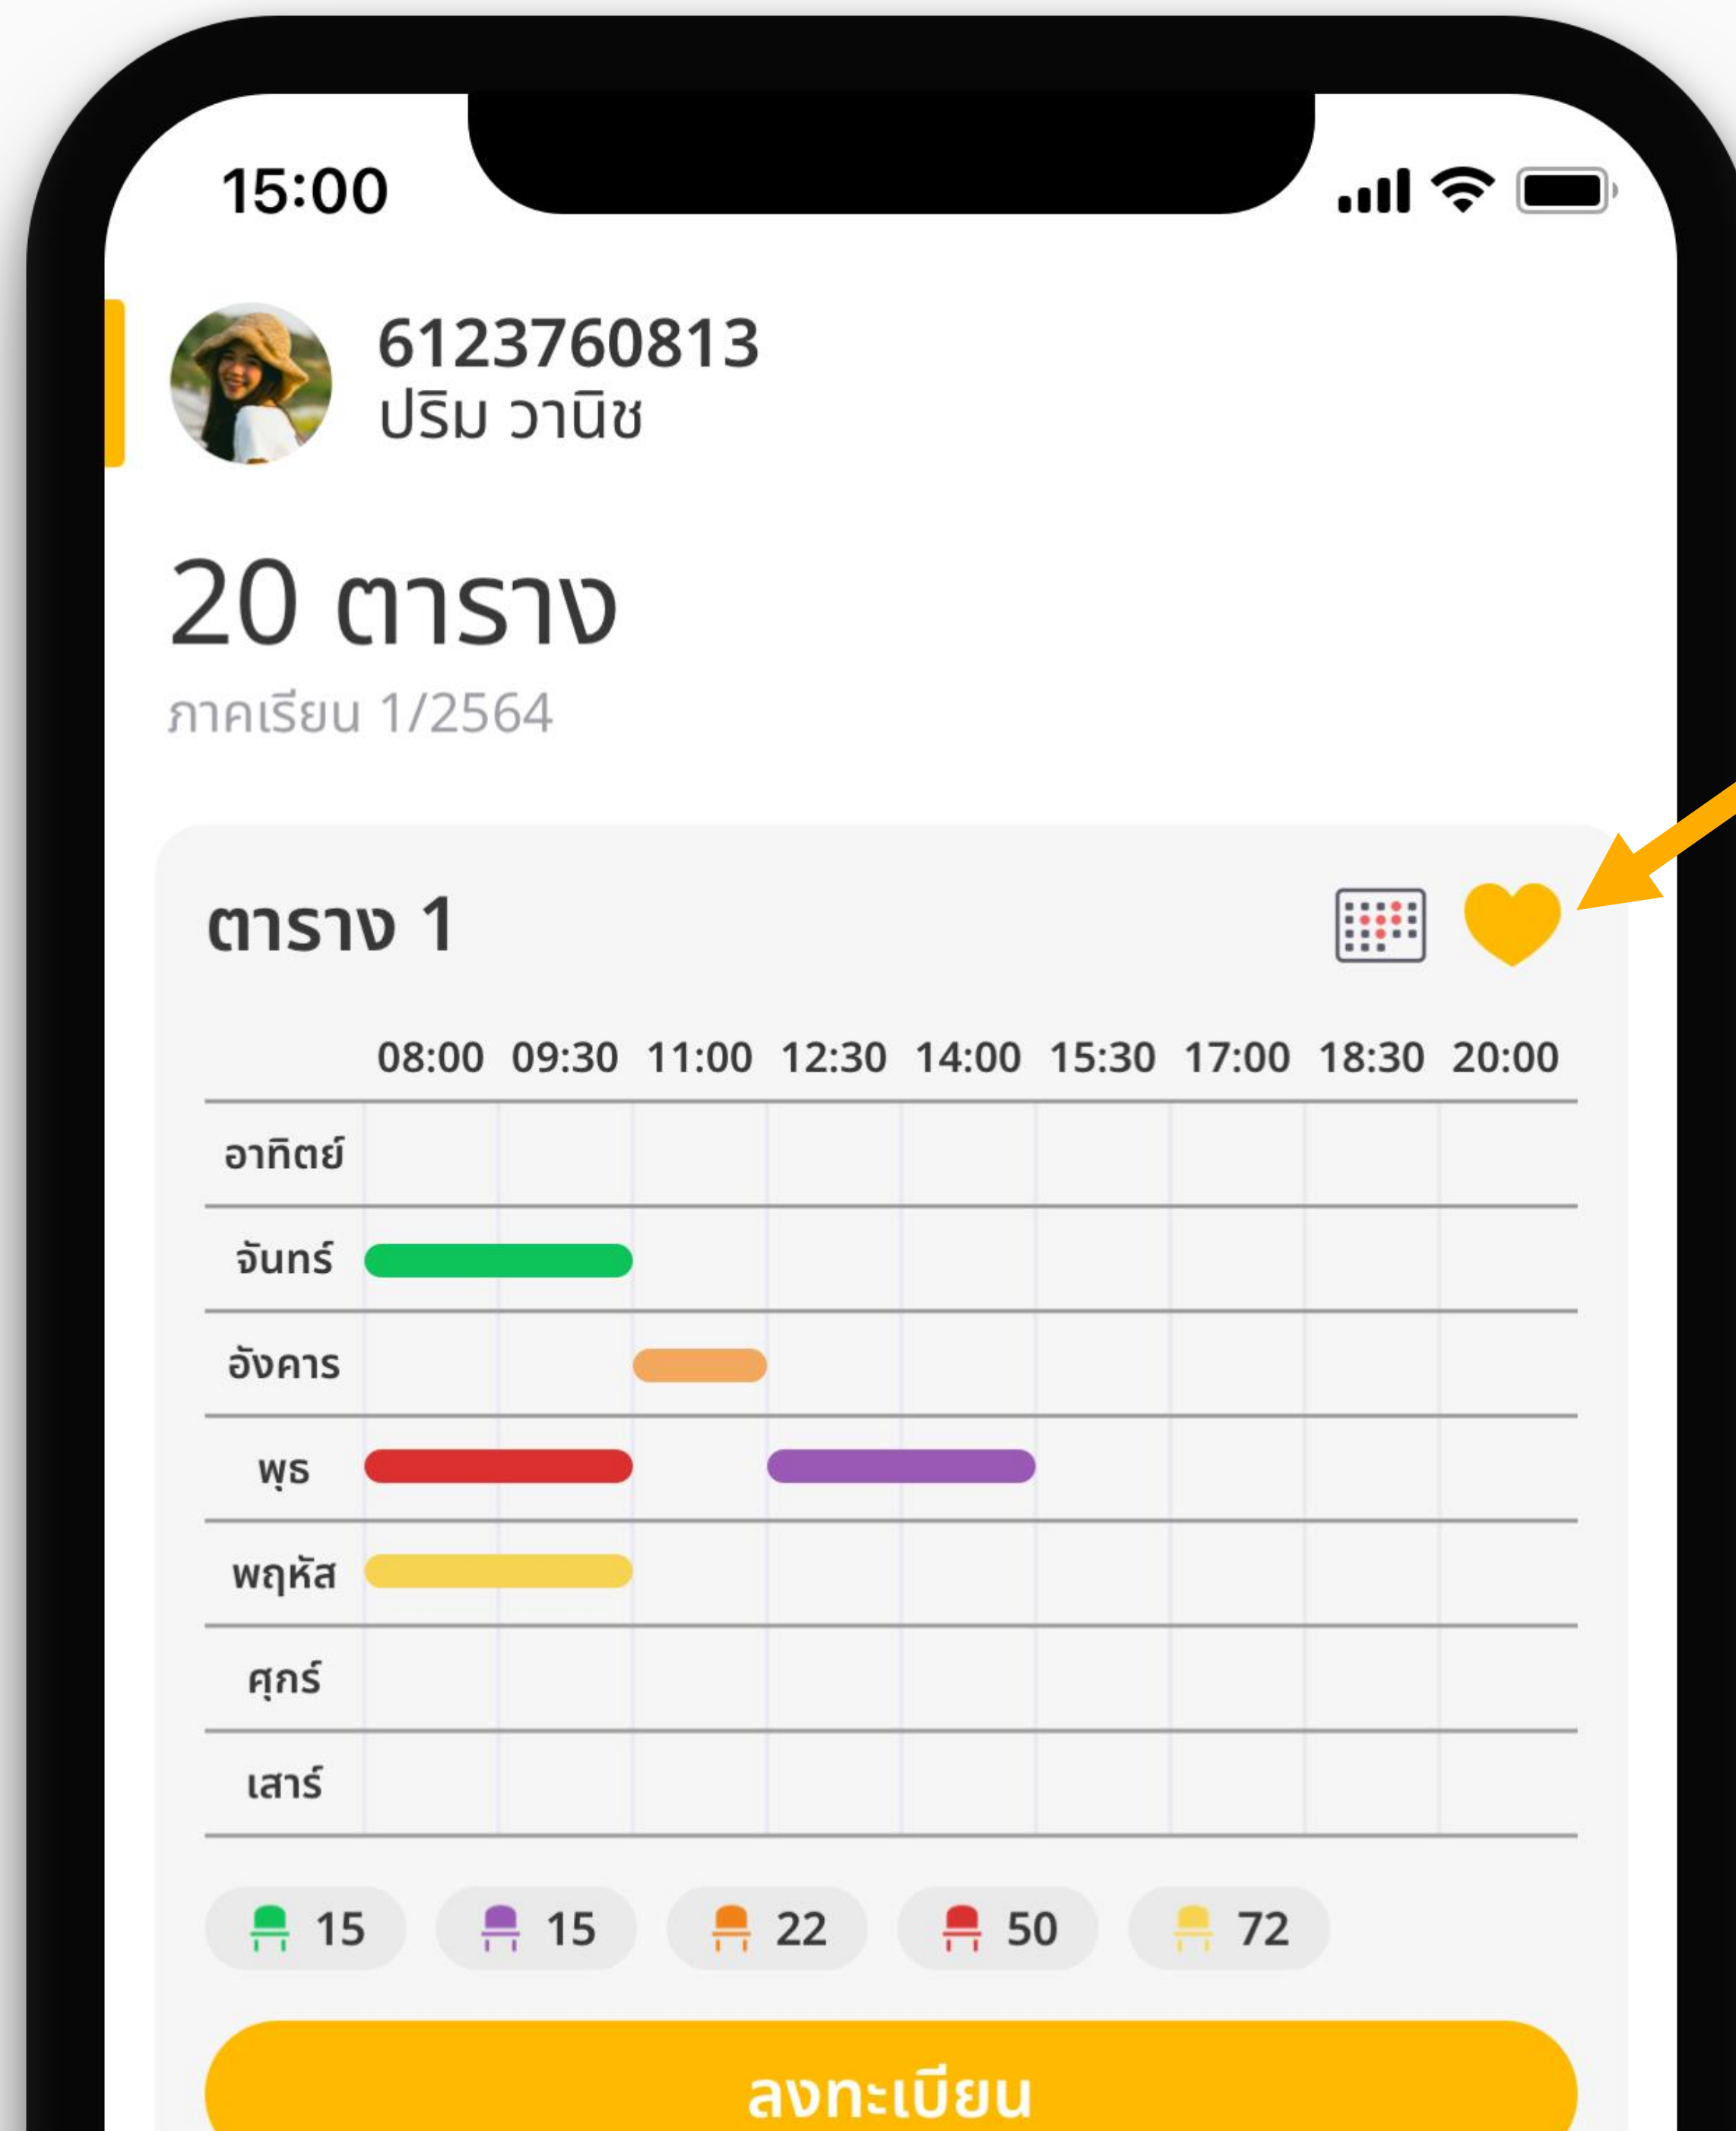

กลุ่มเรียน 655

60

จากหน้ากลุ่มเรียน

เลือกกลุ่มเรียนที่ต้องการ

โดยค่าตั้งต้นระบบจะเลือกทุกกลุ่มเรียนไว้

หากเพิ่มวิชาและเลือกกลุ่มเรียนเรียบร้อยแล้ว
กด **แสดงตาราง** เพื่อแสดง
ตารางทั้งหมดที่เป็นไปได้

ตารางที่เป็นไปได้โดย ที่เวลาเรียนไม่ชนจะ แสดงขึ้นมา

หากต้องการดูรายละเอียดวิชา
ภายในตารางสามารถ
กดที่ตารางนั้น ๆ ได้

หากยังไม่ถึงช่วงลงทะเบียน
สามารถบันทึกตารางที่ชอบไว้ได้

โดยการกดไอคอนหัวใจ 

ตารางที่ถูก Favorite ทั้งหมด
จะแสดงอยู่ในหน้าวางแผนการเรียนในส่วน
ตารางที่ชอบ