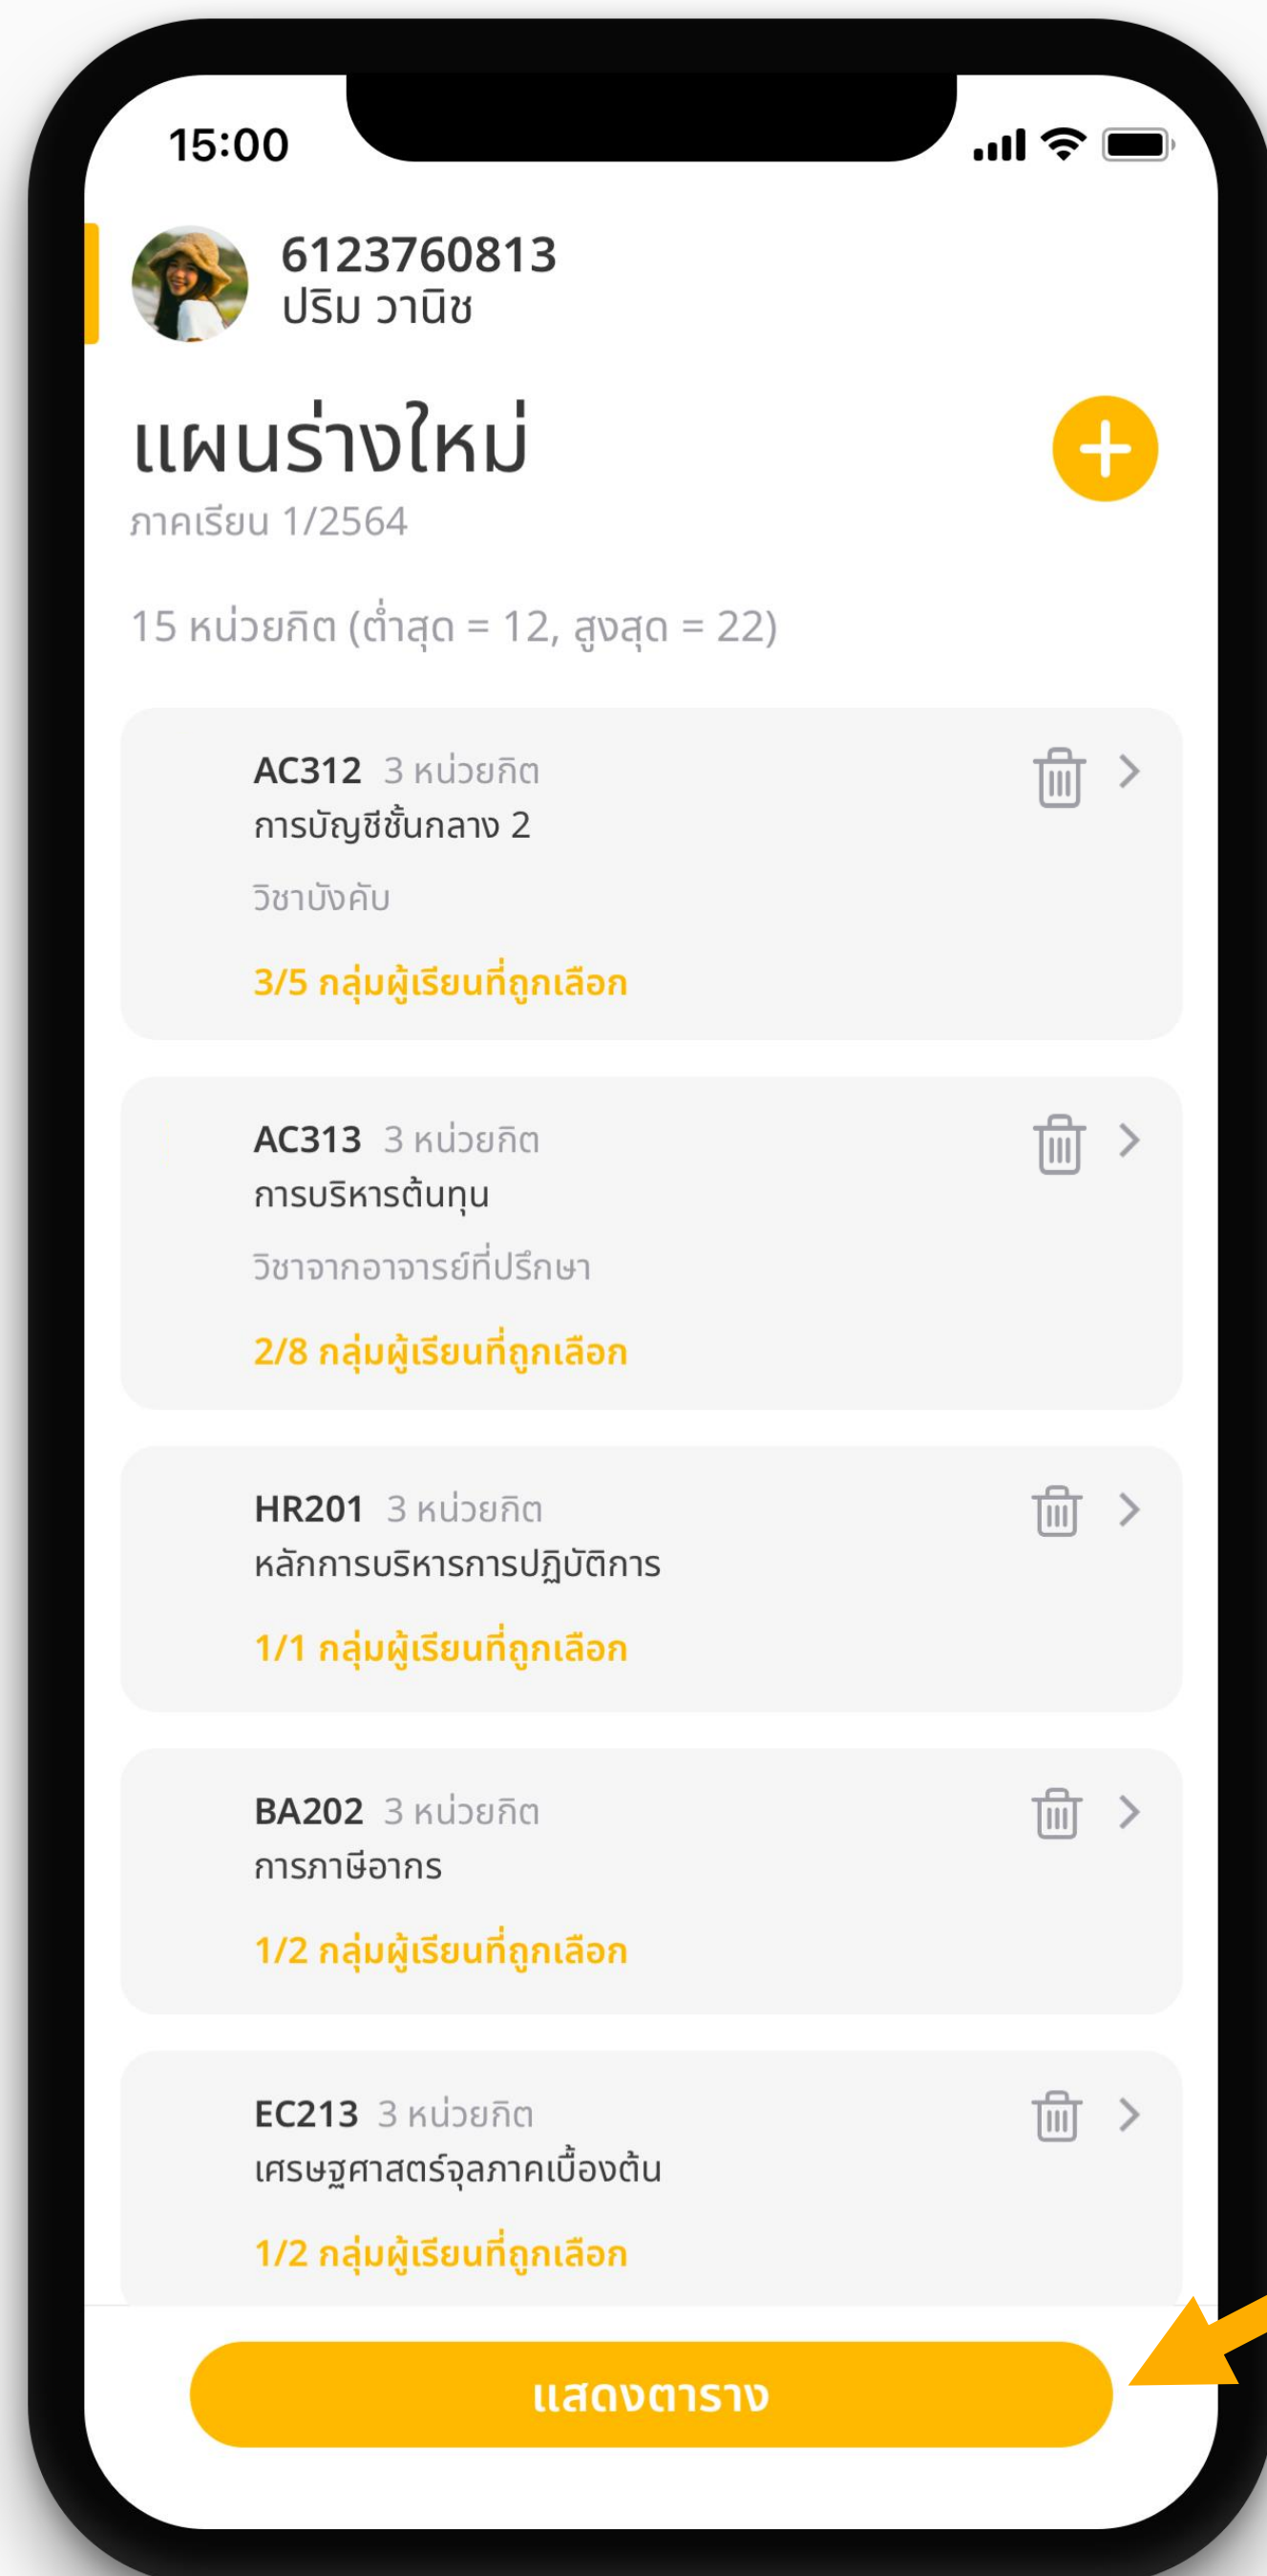

กลุ่มเรียน 655

60

จากหน้ากลุ่มเรียน

เลือกกลุ่มเรียนที่ต้องการ

โดยค่าตั้งต้นระบบจะเลือกทุกกลุ่มเรียนไว้

หากเพิ่มวิชาและเลือกกลุ่มเรียนเรียบร้อยแล้ว
กด **แสดงตาราง** เพื่อแสดง
ตารางทั้งหมดที่เป็นไปได้

ตารางที่เป็นไปได้โดย ที่เวลาเรียนไม่ชนจะ แสดงขึ้นมา

หากต้องการดูรายละเอียดวิชา
ภายในตารางสามารถ
กดที่ตารางนั้น ๆ ได้

หากยังไม่ถึงช่วงลงทะเบียน
สามารถบันทึกตารางที่ชอบไว้ได้

โดยการกดไอคอนหัวใจ 

ตารางที่ถูก Favorite ทั้งหมด
จะแสดงอยู่ในหน้าวางแผนการเรียนในส่วน
ตารางที่ชอบ