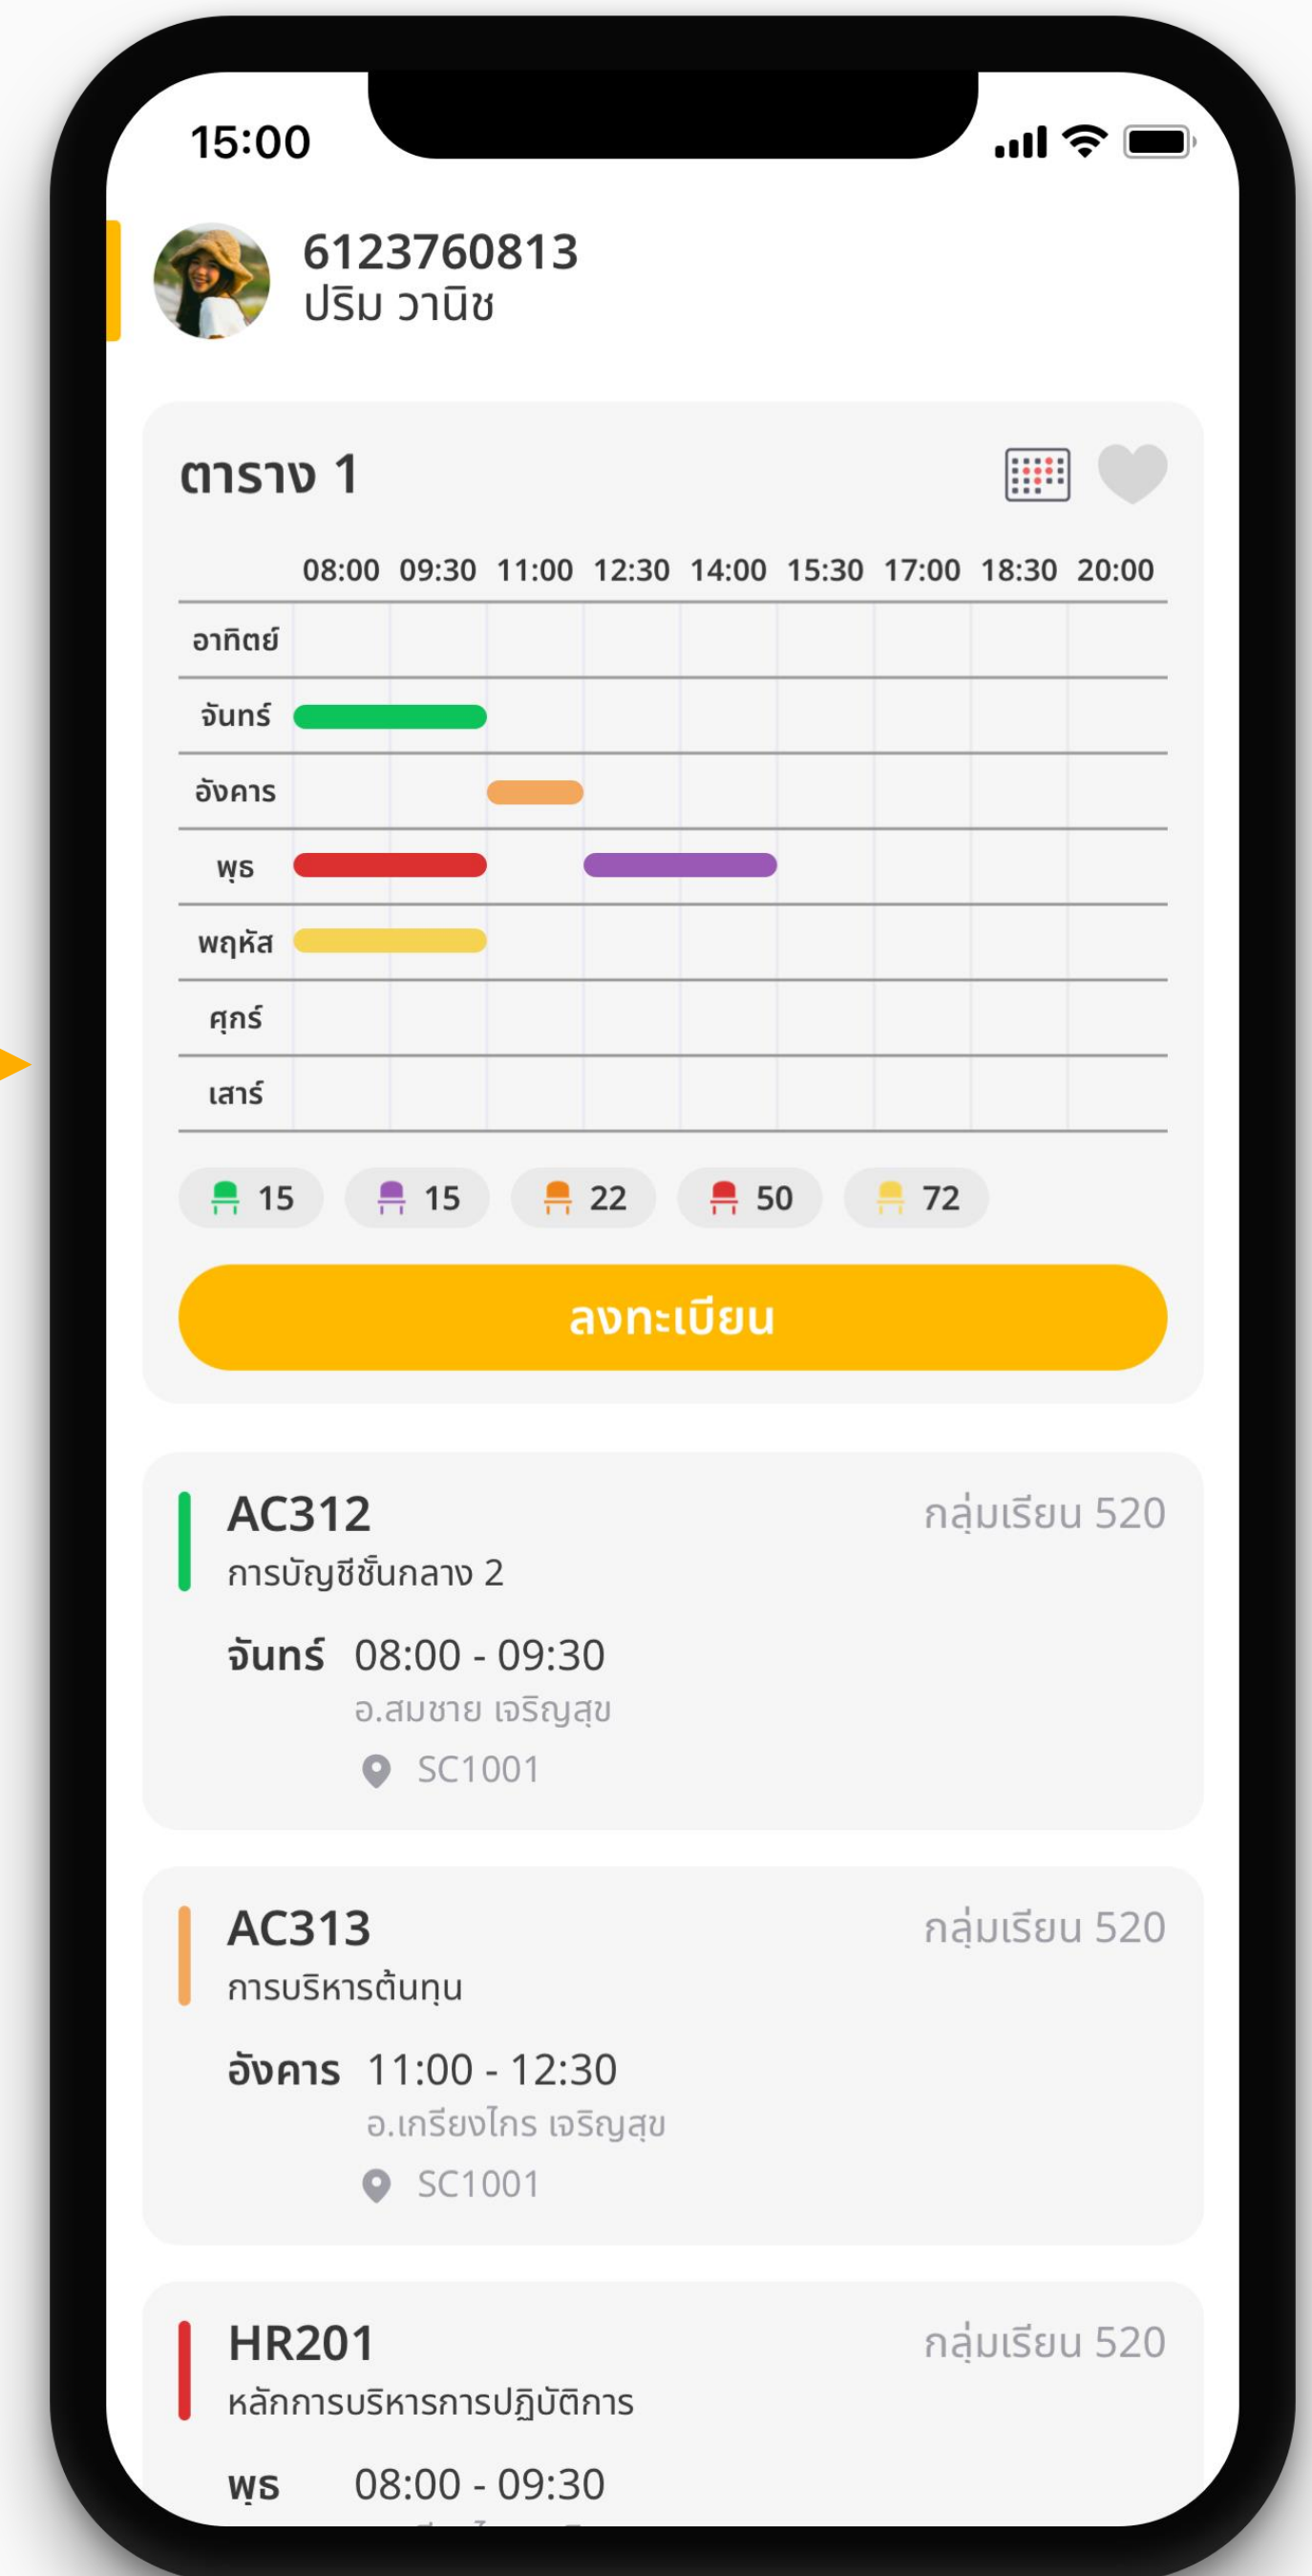

ต้องเคยเรียนรายวิชา AC296 มาก่อน

ต้องเคยเรียนรายวิชา AC296 ก่อน และต้องได้เกรดมากกว่า C ขึ้นไป

ตารางเรียน

	08:00	09:30	11:00	12:30	14:00	15:30	17:00	18:30	20:00
อาทิตย์									
จันทร์									
อังคาร									
พุธ									
พฤหัสบดี									
ศุกร์									
เสาร์									

กลุ่มเรียน 655

60

จากหน้ากลุ่มเรียน

เลือกกลุ่มเรียนที่ต้องการ

โดยค่าตั้งต้นระบบจะเลือกทุกกลุ่มเรียนไว้

หากเพิ่มวิชาและเลือกกลุ่มเรียนเรียบร้อยแล้ว
กด **แสดงตาราง** เพื่อแสดง
ตารางทั้งหมดที่เป็นไปได้

ตารางที่เป็นไปได้โดย ที่เวลาเรียนไม่ชนจะ แสดงขึ้นมา

หากต้องการดูรายละเอียดวิชา
ภายในตารางสามารถ
กดที่ตารางนั้น ๆ ได้

หากยังไม่ถึงช่วงลงทะเบียน
สามารถบันทึกตารางที่ชอบไว้ได้

โดยการกดไอคอนหัวใจ 

ตารางที่ถูก Favorite ทั้งหมด
จะแสดงอยู่ในหน้าวางแผนการเรียนในส่วน
ตารางที่ชอบ

ลงทะเบียน

ตาราง 2

08:00 09:30 11:00 12:30 14:00 15:30 17:00 18:30 20:00

อาทิตย์

จันทร์

อังคาร

พุธ

พฤหัสบดี